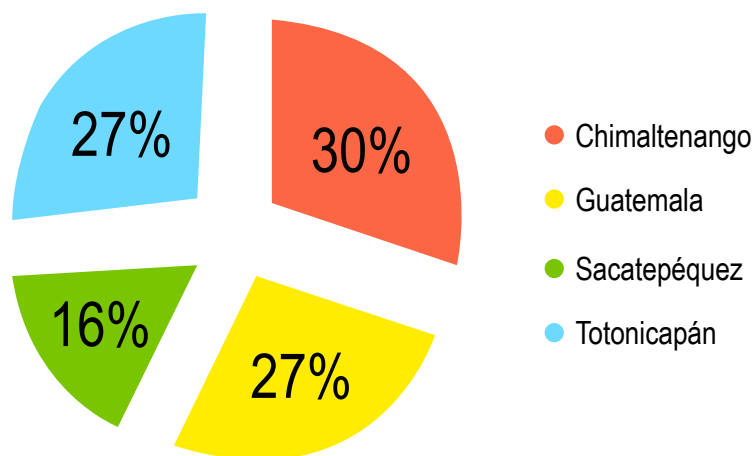

Actualmente, las becas de primaria benefician a 1,000 estudiantes que cursan el 2º grado de primaria, quienes se localizan en 4 departamentos del país (Chimaltenango, Sacatepéquez, Totonicapán y Guatemala). Las familias beneficiarias se caracterizan por ser de escasos recursos y provenientes del área rural y la periferia metropolitana. El 66% del total son niñas comprendidas entre los 8 y 9 años de edad.

Distribución de becas por departamento - Año 2015

Proyecto Promoviendo Educación Para un Futuro Mejor