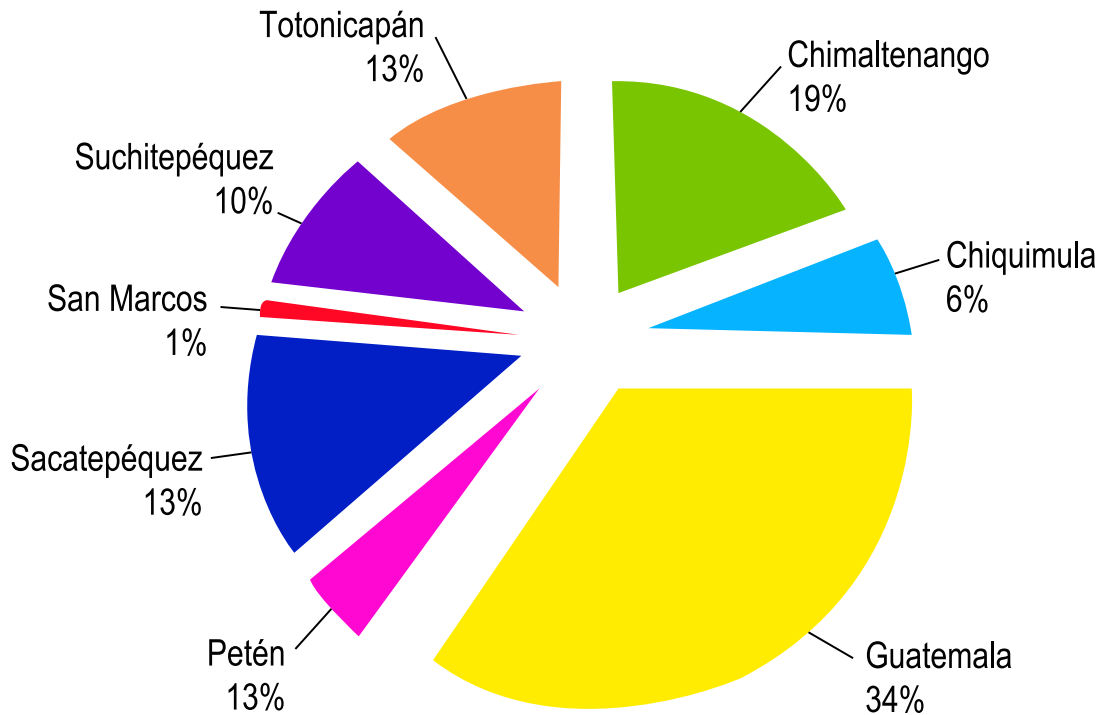

Distribución de 500 becas de nivel básico por departamentos - Año 2015